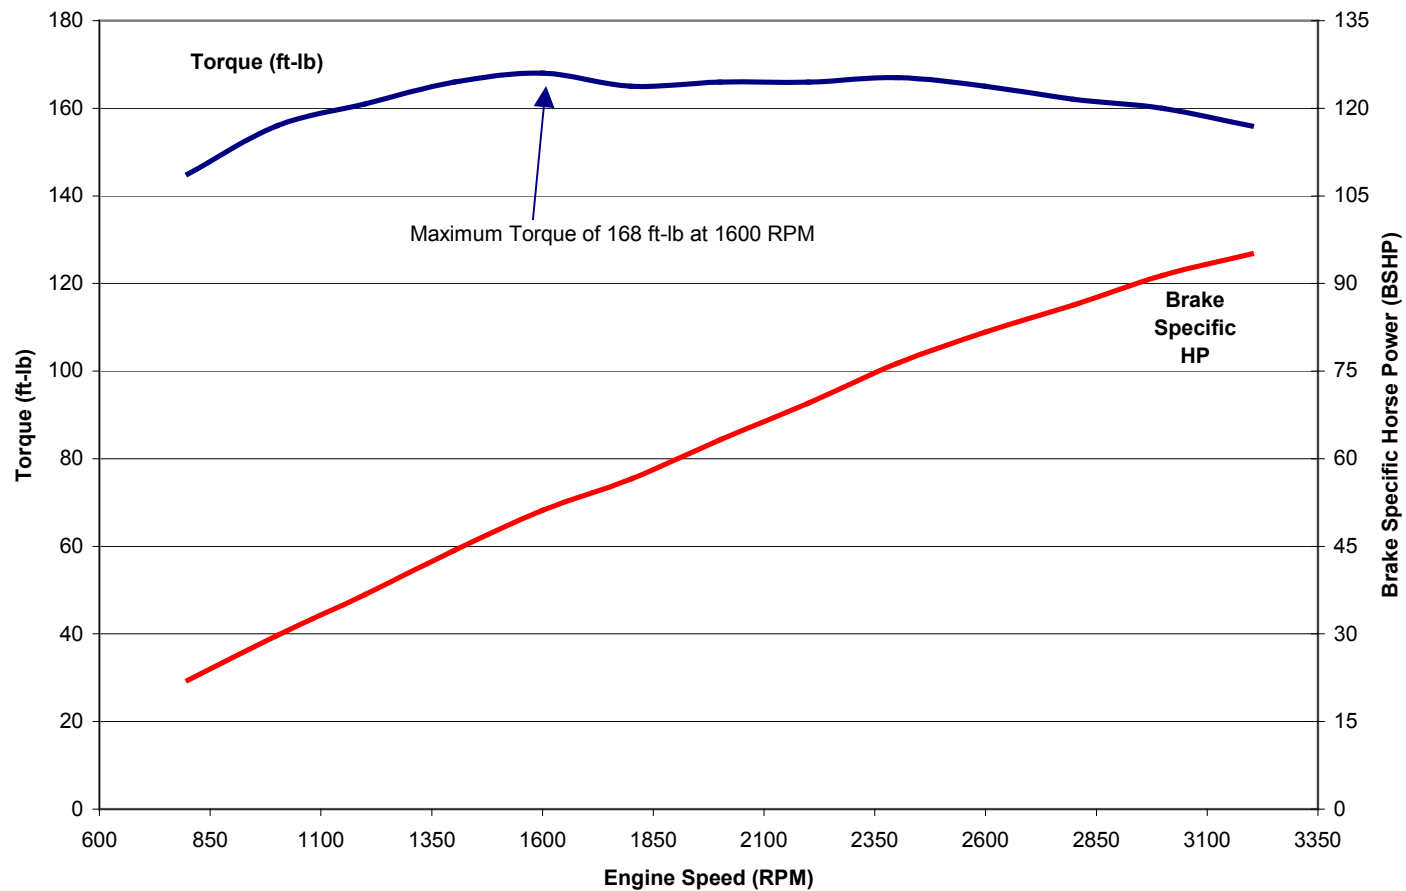

### KEM 3.0L Gasoline Power Curve

10800 SW Herman Rd.  
Tualatin, OR 97062  
Ph: 503-692-5012  
Fx: 503-692-1098  
[www.kemequipment.com](http://www.kemequipment.com)

<b>KEM 3.0L Gasoline Power Data</b>		
<b>RPM</b>	<b>Torque (ft-lb)</b>	<b>Brake Specific HP</b>
800	145	22.1
1000	156	29.7
1200	156	35.6
1400	166	44.2
1600	168	51.2
1800	165	56.5
2000	166	63.2
2200	166	69.5
2400	167	76.3
2600	165	81.7
2800	162	86.4
3000	160	91.4
3200	156	95.0