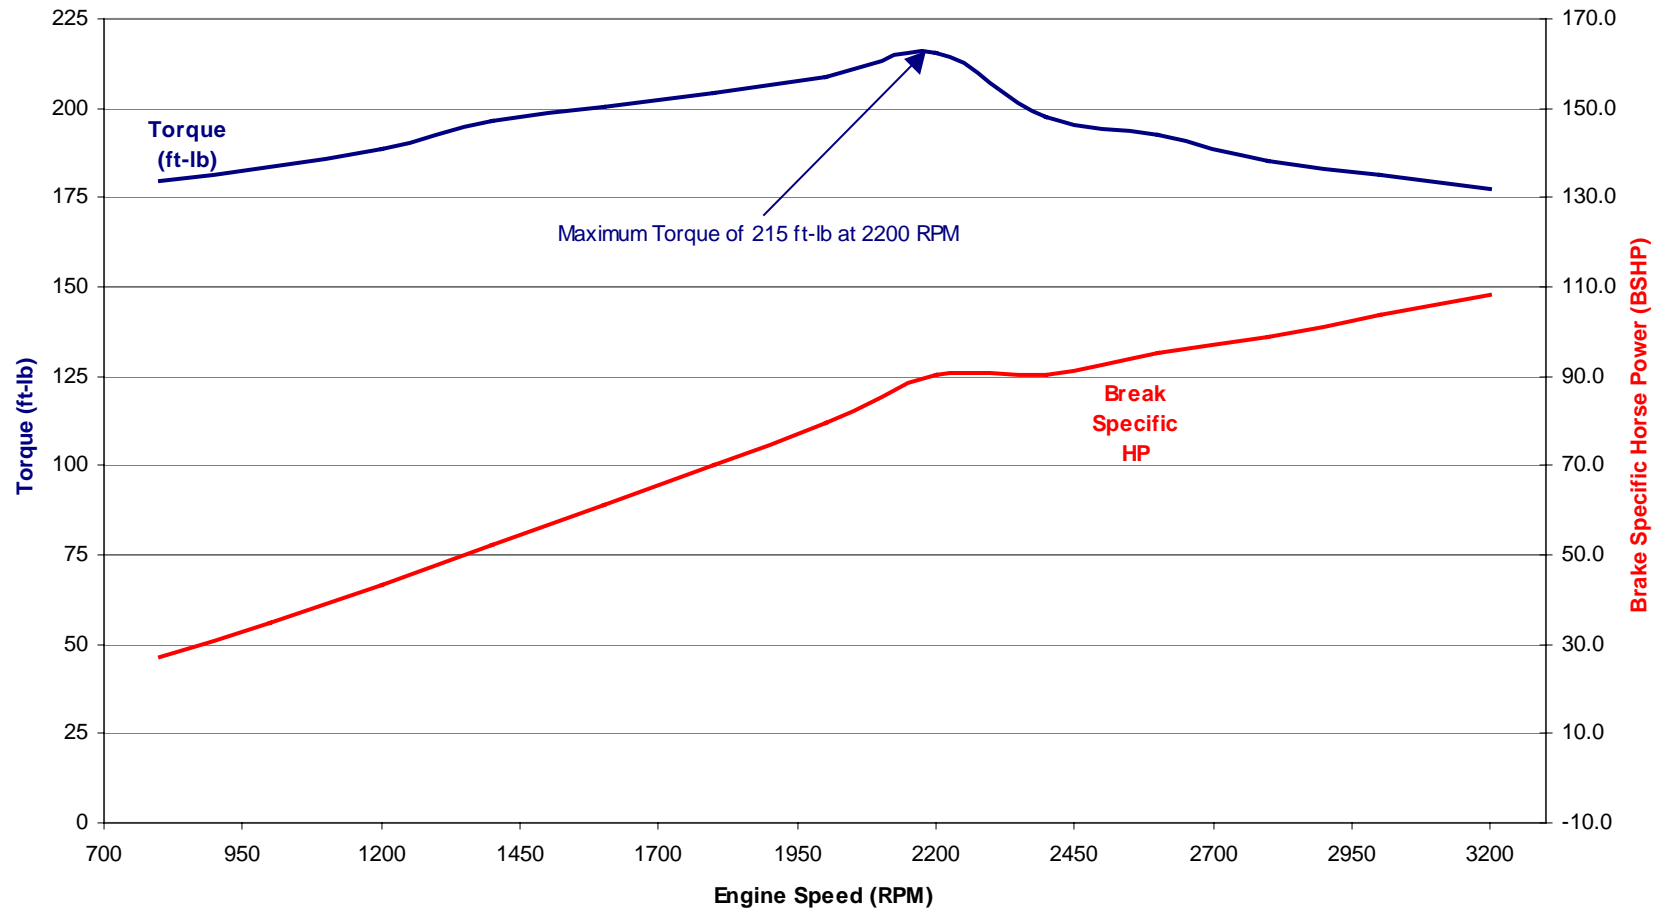

### KEM 4.3L Gasoline Power Curve

10800 SW Herman Rd.  
Tualatin, OR 97062  
Ph: 503-692-5012  
Fx: 503-692-1098  
[www.kemequipment.com](http://www.kemequipment.com)

<b>KEM 4.3L Gasoline Power Data</b>		
<b>RPM</b>	<b>Torque (ft-lb)</b>	<b>Brake Specific HP</b>
800	180	27.3
1000	183	34.9
1200	189	43.1
1400	197	52.4
1600	201	61.1
1800	204	70.0
2000	209	79.5
2200	215	90.3
2400	197	90.2
2600	193	95.3
2800	185	98.8
3000	181	103.6
3200	178	108.2